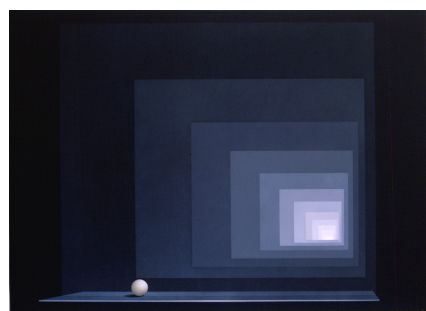

Bildtitel EXIT (ALT II)

Konstnär	Björn Carlén
Tryckare	Björn Carlén
Teknik	Serifoliegrafi (Handkolorerad serigrafi)
Upplaga	18
Antal moment	18
Bildhöjd mm	500
Bildbredd mm	500
Färgfabrikat	Sericol paperline
Tryckpapper	Hahnemühle 400 gram
Passepartout	Syrafri 1,5 mm
Baksida	Syrafri 1,5 mm samt Kapaplast 5 mm
Passepartoutmått	75-75-75-100
Glaskvalitet	Vanligt glas 2 mm
Glasmått mm	710 x 680
Tillverkningsår	2006

Inspiration till bilden

Tänk om utgången vid livets slut "Exit" är "Inferno".

Jag har tidigare gjort en version i en annan färgskala (låg färgstyrka närmast från ljus varmt grått till svart) och formatet liggande. Då skildrar "Exit" den "motsatta varianten". Se nedanliggande bild.