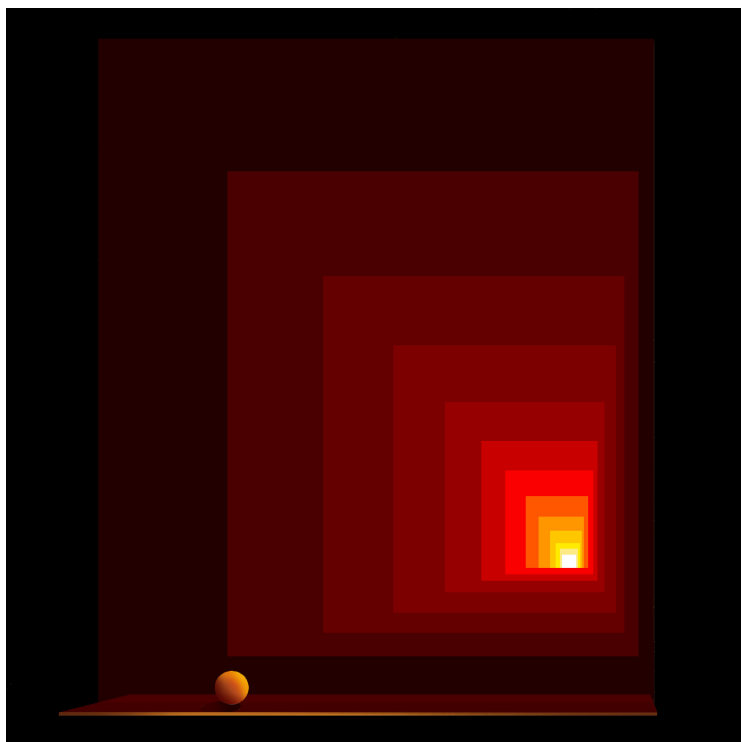

Bildtitel EXIT (ALT II)

Konstnär	Björn Carlén
Tryckare	Björn Carlén
Teknik	Serifoliegrafi (Handkolorerad serigrafi)
Upplaga	18
Antal moment	18
Bildhöjd mm	500
Bildbredd mm	500
Färgfabrikat	Sericol paperline
Tryckpapper	Hahnemühle 400 gram
Passepartout	Syrafri 1,5 mm
Baksida	Syrafri 1,5 mm samt Kapaplast 5 mm
Passepartoutmått	75-75-75-100
Glaskvalitet	Vanligt glas 2 mm
Glasmått mm	710 x 680
Tillverkningsår	2006

Inspiration till bilden

Tänk om utgången vid livets slut "Exit" är "Inferno".

Jag har tidigare gjort en version i en annan färgskala (låg färgstyrka närmast från ljus varmt grått till svart) och formatet liggande. Då skildrar "Exit" den "motsatta varianten". Se nedanliggande bild.